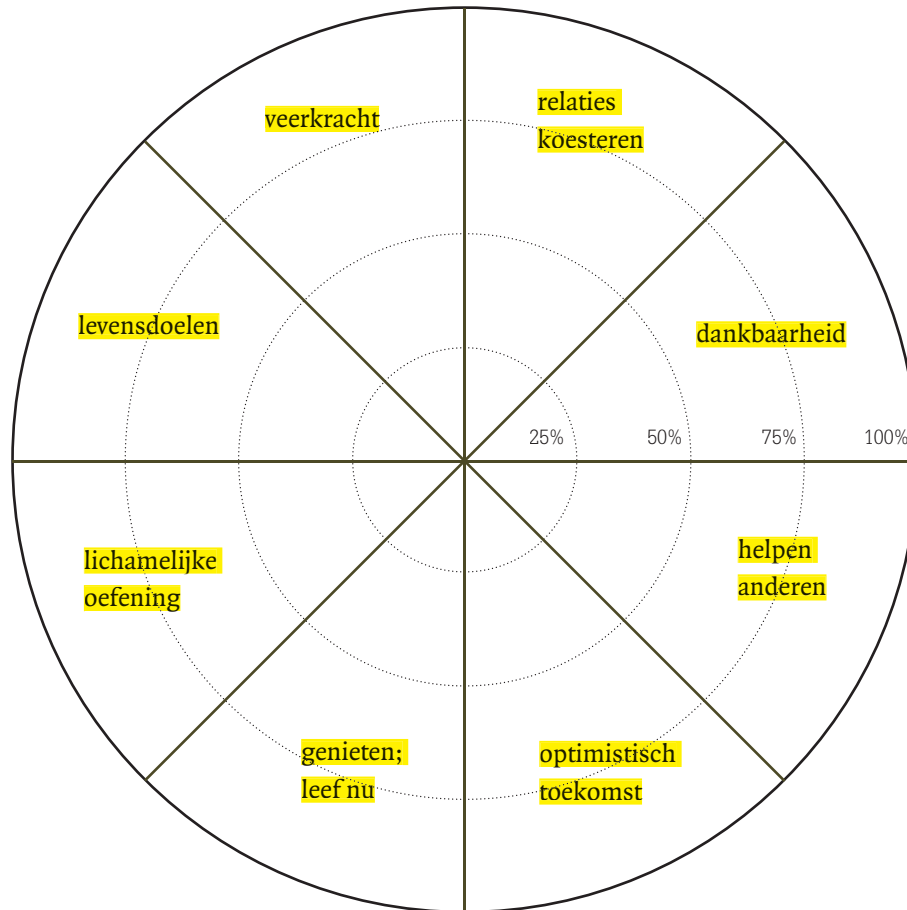

# Lifemap 1: Gelukswiel en GQ

**Mijn GQ is op dit moment:** .....

(uw geluksscore van 1 tot 10 uitgaande van het geluks wiel).